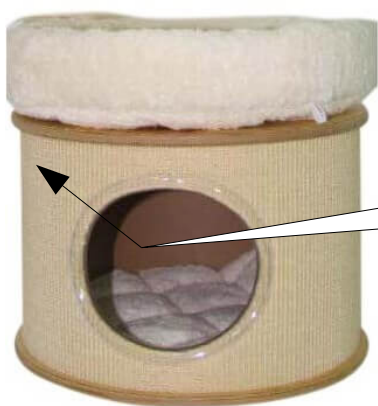

katzen-deko.com

Baltard 150 cm

1 x ID: 1300
(2)59,5cm x 59,5cm-3cm

ID: 1500
(Ø 14 CM)

1 x 30 cm
1 x 40 cm
1 x 100 cm

1 x ID: 1210
(45/50x35cm)

1 x ID: 1109

1 x ID: 1341

1 x ID: 1209
(Ø 50 cm)

Baltard 150 cm