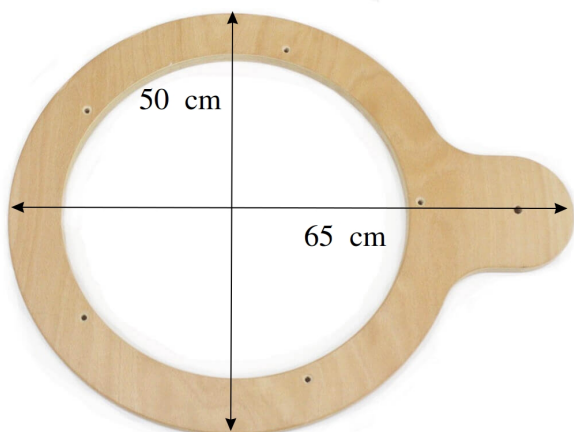

katzen-deko.com

Baltard 150 cm

1 x ID: 1300
(2)59,5cm x 59,5cm-3cm

ID: 1500
(Ø 14 CM)

1 x 30 cm
1 x 40 cm
1 x 100 cm

1 x ID: 1210
(45/50x35cm)

1 x ID: 1109

1 x ID: 1341

1 x ID: 1209
(Ø 50 cm)

Baltard 150 cm