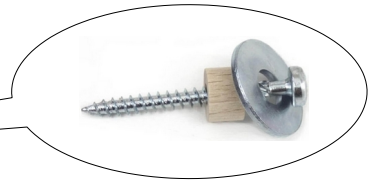

**katzen-deko.com**

Delft 150cm

1 x ID: 1300  
(2)59,5cm x 59,5cm-3cm

ID: 1500  
( Ø 14 CM)

1 x 30 cm  
1 x 40 cm  
1 x 100 cm

1 x ID: 1210  
(45/50x35cm)

1 x ID: 1325  
(50CM X 65CM) PL0

1 x ID: 1005  
( Ø 50 cm )

1 x ID: 1320 (PL13)  
( Ø 50 cm )

1 x ID: 1005  
( Ø 50 cm )

10x