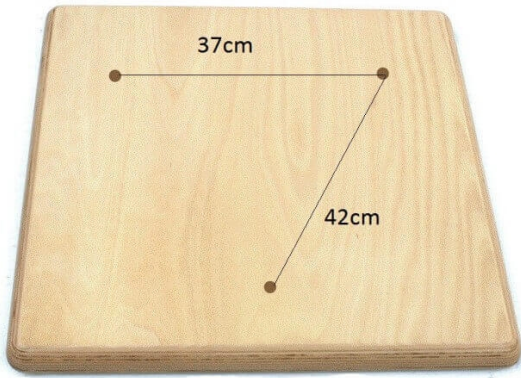

**katzen-deko.com**

Monte Carlo 190 cm

1 x ID: 1300  
(3) 65cm x 65cm-3cm

ID: 1500  
( Ø 14 CM)

3 x 40 cm  
1 x 20 cm  
1 x 70 cm  
1 x 100 cm

1 x ID: 1210  
(45/50x35cm)

1 x ID: 1341

1 x ID: 1000  
( Ø 50 cm )