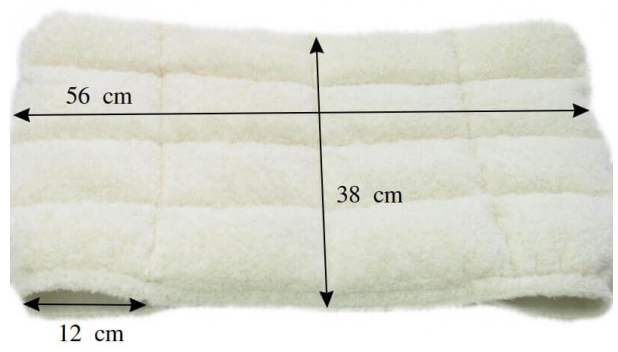

**katzen-deko.com**

Monte Carlo 190 cm

1 x ID: 1300  
(3) 65cm x 65cm-3cm

ID: 1500  
( Ø 14 CM)

3 x 40 cm  
1 x 20 cm  
1 x 70 cm  
1 x 100 cm

1 x ID: 1210  
(45/50x35cm)

1 x ID: 1341

1 x ID: 1000  
( Ø 50 cm )

2 x ID: 1356

2 x ID: 1101

1 x ID: 1350

1 x ID: 1102

ID: 1008

10x