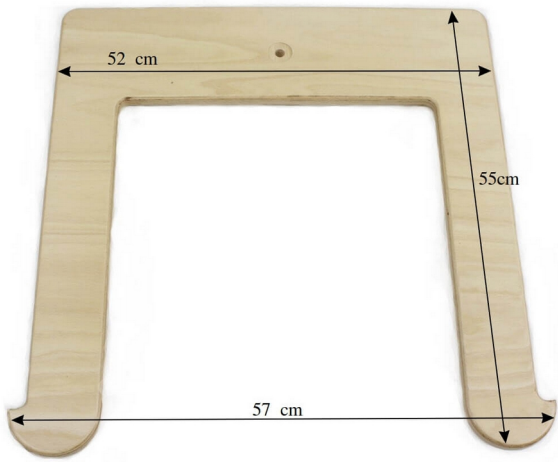

1 x ID: 1350

1 x ID: 1102

ID: 1008