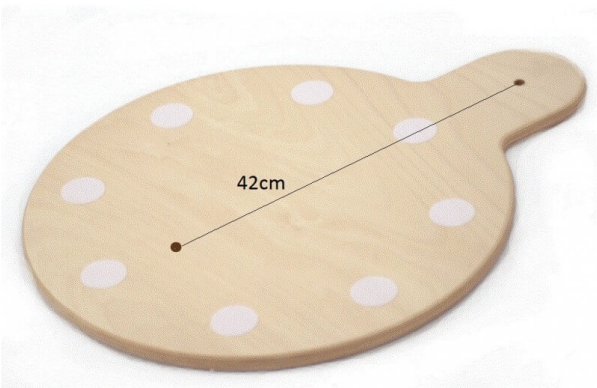

**katzen-deko.com**

Monte Carlo 190 cm

1 x ID: 1300  
(3) 65cm x 65cm-3cm

ID: 1500  
( Ø 14 CM)

3 x 40 cm  
1 x 20 cm  
1 x 70 cm  
1 x 100 cm

1 x ID: 1210  
(45/50x35cm)

1 x ID: 1341

1 x ID: 1000  
( Ø 50 cm )

2 x ID: 1356

2 x ID: 1101

1 x ID: 1350

1 x ID: 1102

ID: 1008

10x