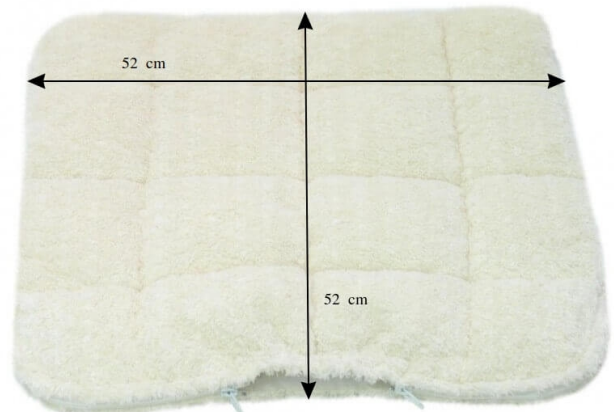

**katzen-deko.com**

Monte Carlo 190 cm

1 x ID: 1300  
(3) 65cm x 65cm-3cm

ID: 1500  
( Ø 14 CM)

3 x 40 cm  
1 x 20 cm  
1 x 70 cm  
1 x 100 cm

1 x ID: 1210  
(45/50x35cm)

1 x ID: 1341

1 x ID: 1000  
( Ø 50 cm )

2 x ID: 1356

2 x ID: 1101

1 x ID: 1350

1 x ID: 1102

ID: 1008

10x