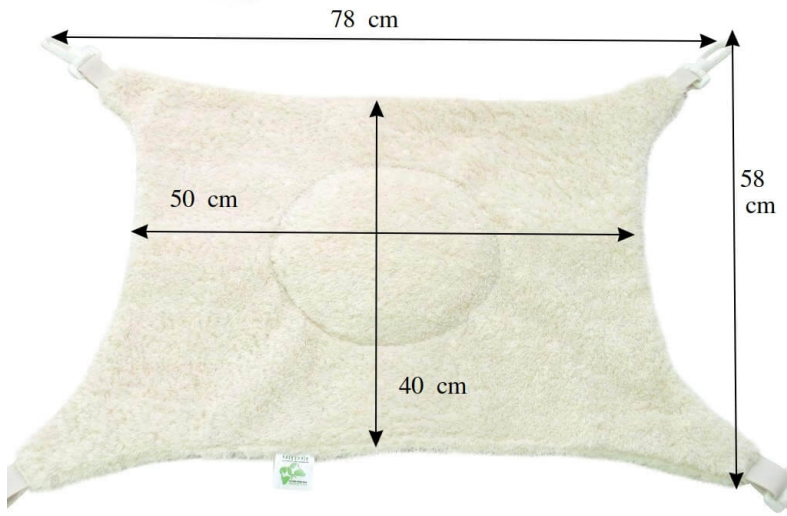

**katzen-deko.com**

Monte Carlo 190 cm

1 x ID: 1300  
(3) 65cm x 65cm-3cm

ID: 1500  
( Ø 14 CM)

3 x 40 cm  
1 x 20 cm  
1 x 70 cm  
1 x 100 cm

1 x ID: 1210  
(45/50x35cm)

1 x ID: 1341

1 x ID: 1000  
( Ø 50 cm )

2 x ID: 1356

2 x ID: 1101

1 x ID: 1350

1 x ID: 1102

ID: 1008

10x