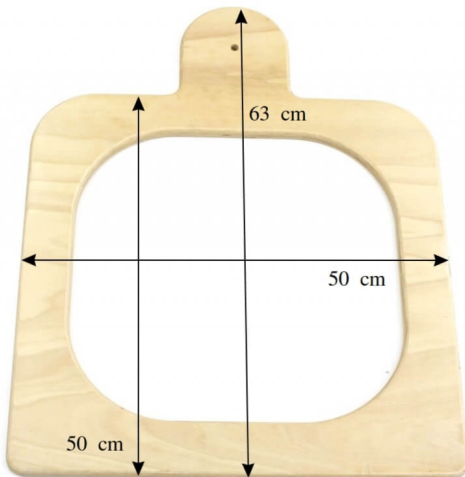

1 x ID: 1300
(3) 65cm x 65cm-3cm

ID: 1500
(Ø 14 CM)

3 x 40 cm
1 x 20 cm
1 x 70 cm
1 x 100 cm

1 x ID: 1210
(45/50x35cm)

1 x ID: 1341

1 x ID: 1000
(Ø 50 cm)

2 x ID: 1356

2 x ID: 1101