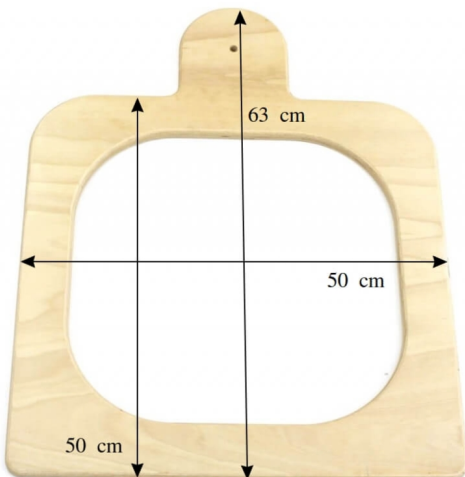

katzen-deko.com

Nijmegen 145 cm

1 x ID: 1300
(2)59,5cm x 59,5cm-3cm

ID: 1500
(Ø 14 CM)

3 x 50 cm
1 x 40 cm

1 x ID: 1325
(50CM X 65CM) PL2

1 x ID: 1005
(Ø 50 cm)

1 x ID: 1341

1 x ID: 1209
(Ø 50 cm)

1 x ID: 1356

1 x ID: 1100

nijmegen

10x