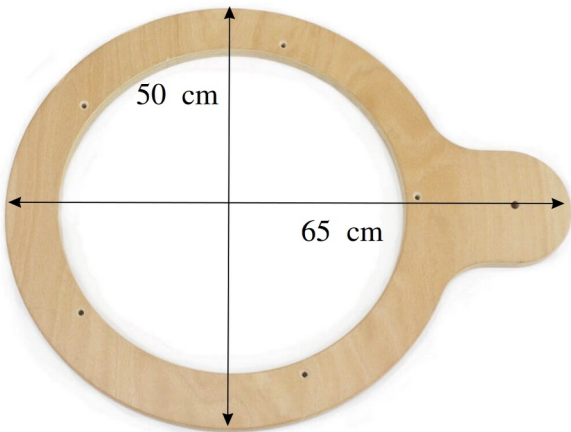

katzen-deko.com

Nijmegen 145 cm

1 x ID: 1300
(2)59,5cm x 59,5cm-3cm

ID: 1500
(Ø 14 CM)

3 x 50 cm
1 x 40 cm

1 x ID: 1325
(50CM X 65CM) PL2

1 x ID: 1005
(Ø 50 cm)

1 x ID: 1341

1 x ID: 1209
(Ø 50 cm)

1 x ID: 1356

1 x ID: 1100

nijmegen

10x