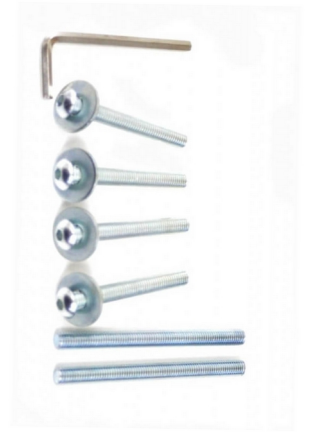

katzen-deko.com

Nijmegen 145 cm

1 x ID: 1300
(2)59,5cm x 59,5cm-3cm

ID: 1500
(Ø 14 CM)

3 x 50 cm
1 x 40 cm

1 x ID: 1325
(50CM X 65CM) PL2

1 x ID: 1005
(Ø 50 cm)

1 x ID: 1341

1 x ID: 1209
(Ø 50 cm)

1 x ID: 1356

1 x ID: 1100

nijmegen

10x