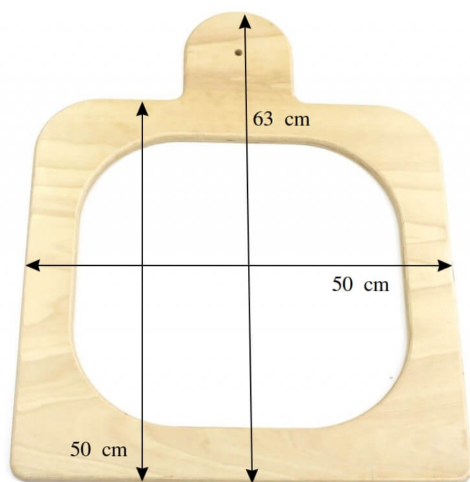

katzen-deko.com

Osny 180cm

1 x ID: 1300
(3 L) 65cm x 65cm

ID: 1500
(Ø 14 CM)

2 x 30 cm
1 x 40 cm
5 x 50 cm

1 x ID: 1345

1 x ID: 1007

1 x ID: 1341

1 x ID: 1209
(Ø 50 cm)

1 x ID: 1356

1 x ID: 1101

1 x plate custommade

1 x ID: 1005
(Ø 50 cm)

1 x ID: 1341

1 x ID: 1346

ID: 1008

Osny 180cm

10x