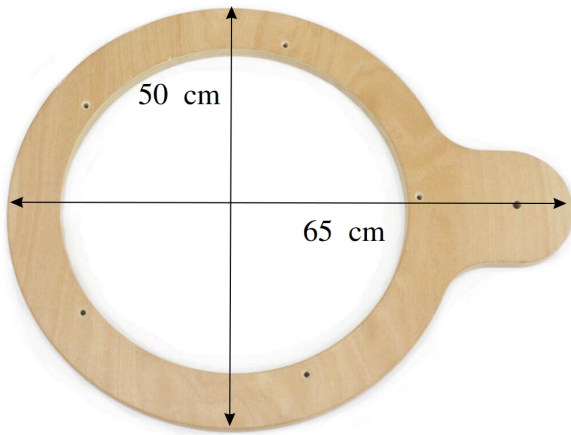

katzen-deko.com

Osny 180cm

1 x ID: 1300
(3 L) 65cm x 65cm

ID: 1500
(Ø 14 CM)

2 x 30 cm
1 x 40 cm
5 x 50 cm

1 x ID: 1345

1 x ID: 1007

1 x ID: 1341

1 x ID: 1209
(Ø 50 cm)

1 x ID: 1356

1 x ID: 1101

1 x plate custommade

1 x ID: 1005
(Ø 50 cm)

1 x ID: 1341

1 x ID: 1346

ID: 1008

Osny 180cm

10x