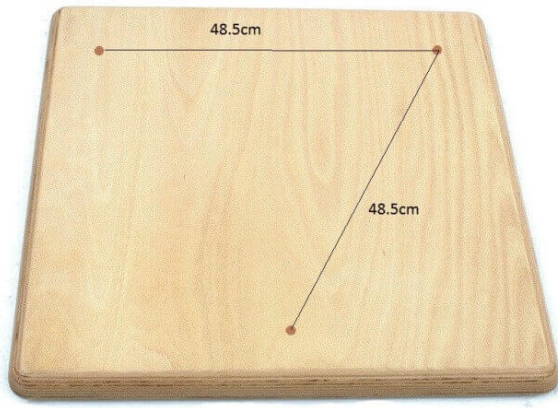

katzen-deko.com

Osny 180cm

1 x ID: 1300
(3 L) 65cm x 65cm

ID: 1500
(Ø 14 CM)

2 x 30 cm
1 x 40 cm
5 x 50 cm

1 x ID: 1345

1 x ID: 1007

1 x ID: 1341

1 x ID: 1209
(Ø 50 cm)

1 x ID: 1356

1 x ID: 1101

1 x plate custommade

1 x ID: 1005
(Ø 50 cm)

1 x ID: 1341

1 x ID: 1346

ID: 1008

Osny 180cm

10x