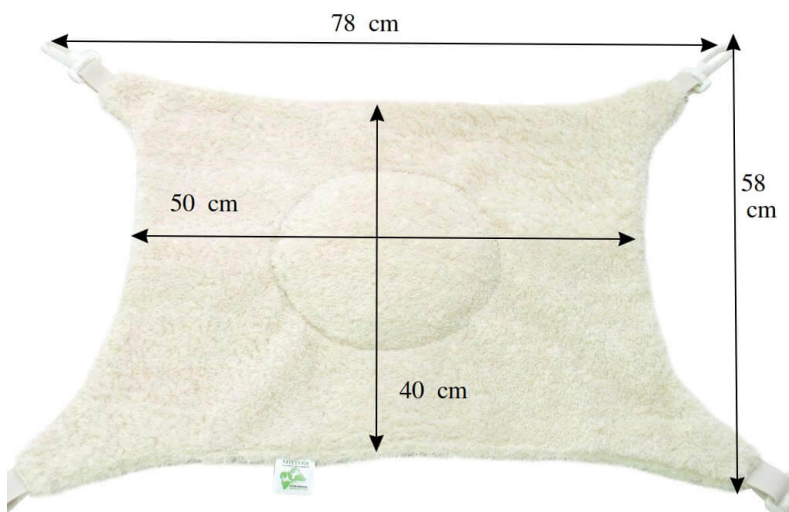

katzen-deko.com

Osny 180cm

1 x ID: 1300
(3 L) 65cm x 65cm

ID: 1500
(Ø 14 CM)

2 x 30 cm
1 x 40 cm
5 x 50 cm

1 x ID: 1345

1 x ID: 1007

1 x ID: 1341

1 x ID: 1209
(Ø 50 cm)

1 x ID: 1356

1 x ID: 1101

1 x plate custommade

1 x ID: 1005
(Ø 50 cm)

1 x ID: 1341

1 x ID: 1346

ID: 1008

Osny 180cm

10x