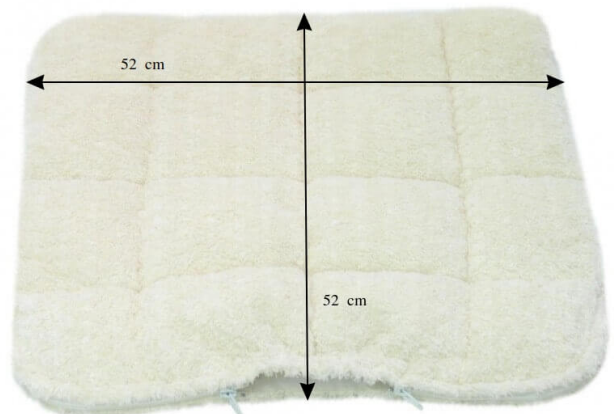

katzen-deko.com

Osny 180cm

1 x ID: 1300
(3 L) 65cm x 65cm

ID: 1500
(Ø 14 CM)

2 x 30 cm
1 x 40 cm
5 x 50 cm

1 x ID: 1345

1 x ID: 1007

1 x ID: 1341

1 x ID: 1209
(Ø 50 cm)

1 x ID: 1356

1 x ID: 1101

1 x plate custommade

1 x ID: 1005
(Ø 50 cm)

1 x ID: 1341

1 x ID: 1346

ID: 1008

Osny 180cm

10x