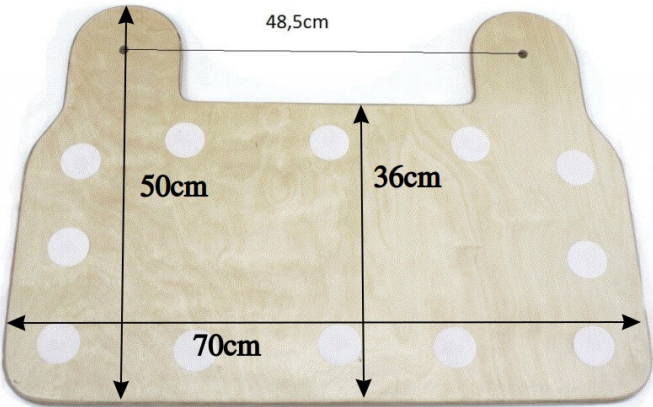

katzen-deko.com

Osny 180cm

1 x ID: 1300
(3 L) 65cm x 65cm

ID: 1500
(Ø 14 CM)

2 x 30 cm
1 x 40 cm
5 x 50 cm

1 x ID: 1345

1 x ID: 1007

1 x ID: 1341

1 x ID: 1209
(Ø 50 cm)

1 x ID: 1356

1 x ID: 1101

1 x plate custommade

1 x ID: 1005
(Ø 50 cm)

1 x ID: 1341

1 x ID: 1346

ID: 1008

Osny 180cm

10x