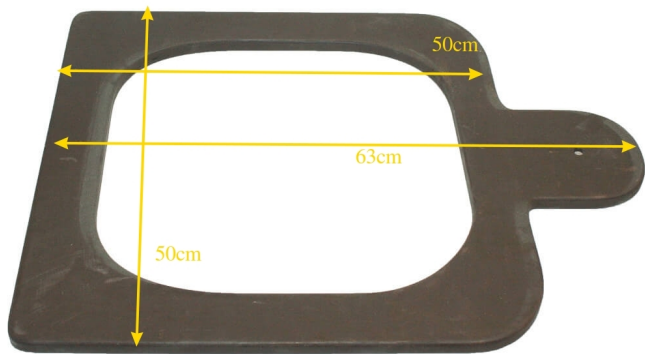

**katzen-deko.com**

Outdoor 2

1 x ID: 1300-D  
(2)59,5cm x 59,5cm-3cm

ID: 1501  
( Ø 14 CM)

3 x 50 cm  
1 x 40 cm

1 x ID: 1325-D  
(50CM X 65CM) PL2

1 x ID: 1001 -D  
( Ø 50 cm )

1 x ID: 1325D

1 x ID: 1100D

1 x ID: 1325D

1 x ID: 1101D

10x