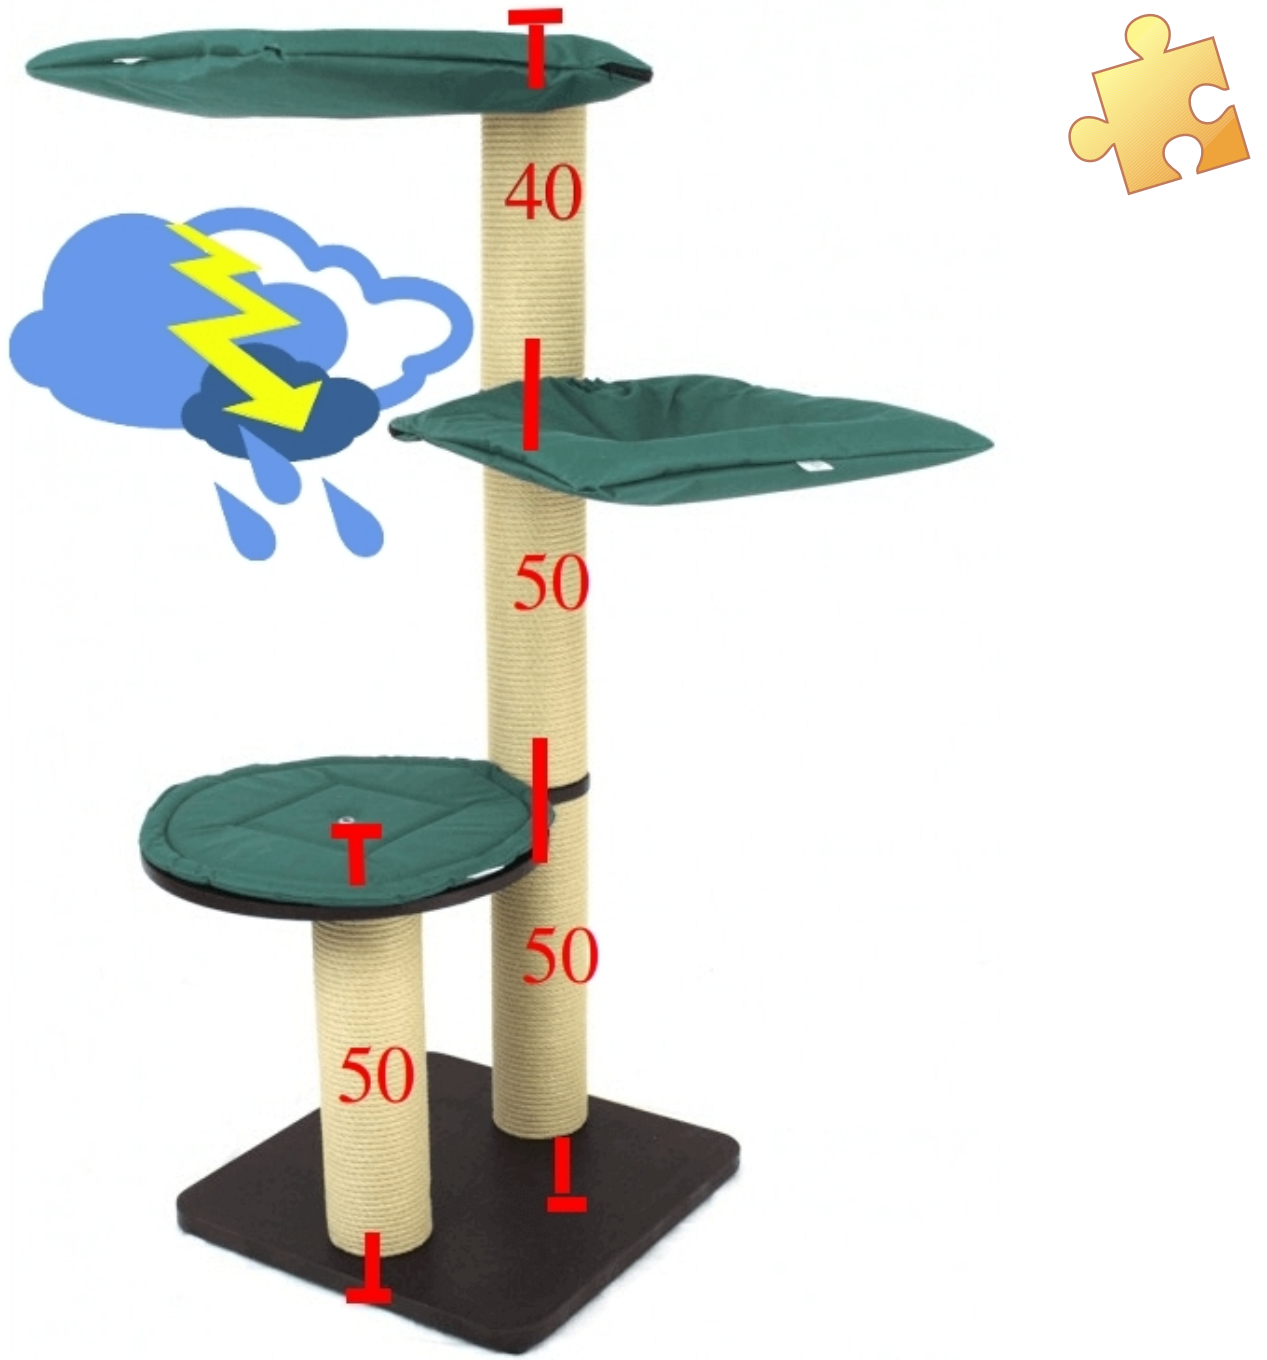

**katzen-deko.com**

Outdoor 2

1 x ID: 1300-D  
(2)59,5cm x 59,5cm-3cm

ID: 1501  
( Ø 14 CM)

3 x 50 cm  
1 x 40 cm

1 x ID: 1325-D  
(50CM X 65CM) PL2

1 x ID: 1001 -D  
( Ø 50 cm )

1 x ID: 1325D

1 x ID: 1100D

1 x ID: 1325D

1 x ID: 1101D

10x