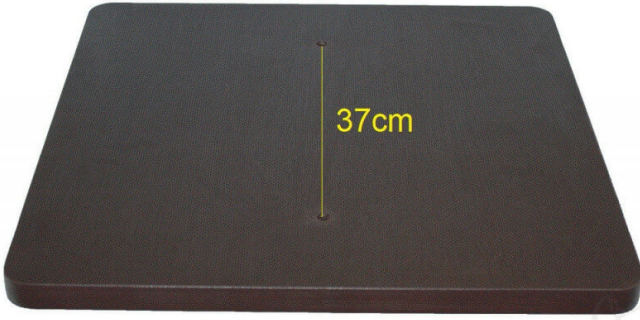

**katzen-deko.com**

Outdoor 2

1 x ID: 1300-D  
(2)59,5cm x 59,5cm-3cm

ID: 1501  
( Ø 14 CM)

3 x 50 cm  
1 x 40 cm

1 x ID: 1325-D  
(50CM X 65CM) PL2

1 x ID: 1001 -D  
( Ø 50 cm )

1 x ID: 1325D

1 x ID: 1100D

1 x ID: 1325D

1 x ID: 1101D

10x