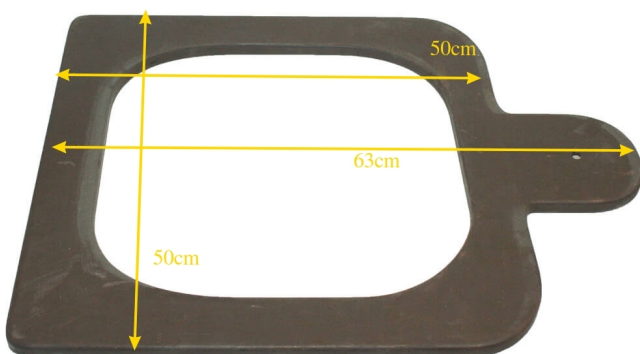

**katzen-deko.com**

Outdoor 2

1 x ID: 1300-D  
(2)59,5cm x 59,5cm-3cm

ID: 1501  
( Ø 14 CM)

3 x 50 cm  
1 x 40 cm

1 x ID: 1325-D  
(50CM X 65CM) PL2

1 x ID: 1001 -D  
( Ø 50 cm )

1 x ID: 1325D

1 x ID: 1100D

1 x ID: 1325D

1 x ID: 1101D

10x