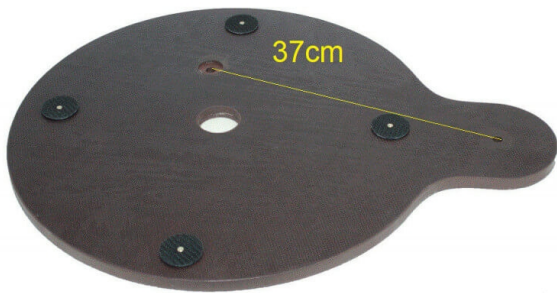

**katzen-deko.com**

Outdoor 2

1 x ID: 1300-D  
(2)59,5cm x 59,5cm-3cm

ID: 1501  
( Ø 14 CM)

3 x 50 cm  
1 x 40 cm

1 x ID: 1325-D  
(50CM X 65CM) PL2

1 x ID: 1001 -D  
( Ø 50 cm )

1 x ID: 1325D

1 x ID: 1100D

1 x ID: 1325D

1 x ID: 1101D

10x