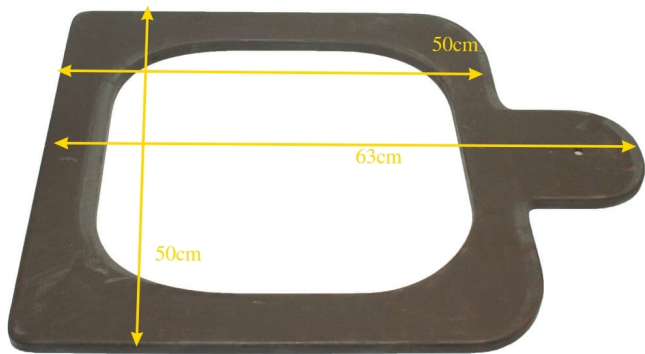

katzen-deko.com

Outdoor 2

160 cm

1 x ID: 1300-D
(2)59,5cm x 59,5cm-3cm

ID: 1501
(Ø 14 CM)

4 x 50 cm

1 x ID: 1325-D
(50CM X 65CM) PL2

1 x ID: 1001 -D
(Ø 50 cm)

1 x ID: 1325D

1 x ID: 1100D

1 x ID: 1325D

1 x ID: 1101D

10x