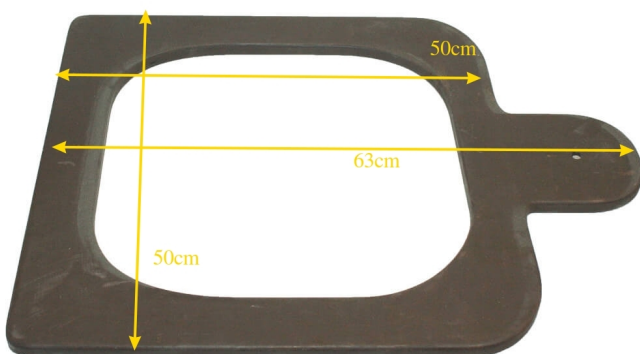

katzen-deko.com

Outdoor 2

160 cm

1 x ID: 1300-D
(2)59,5cm x 59,5cm-3cm

ID: 1501
(Ø 14 CM)

4 x 50 cm

1 x ID: 1325-D
(50CM X 65CM) PL2

1 x ID: 1001 -D
(Ø 50 cm)

1 x ID: 1325D

1 x ID: 1100D

1 x ID: 1325D

1 x ID: 1101D

10x