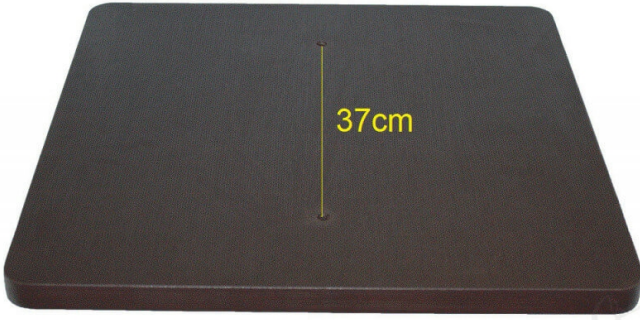

katzen-deko.com

Outdoor 2

160 cm

1 x ID: 1300-D
(2)59,5cm x 59,5cm-3cm

ID: 1501
(Ø 14 CM)

4 x 50 cm

1 x ID: 1325-D
(50CM X 65CM) PL2

1 x ID: 1001 -D
(Ø 50 cm)

1 x ID: 1325D

1 x ID: 1100D

1 x ID: 1325D

1 x ID: 1101D

10x