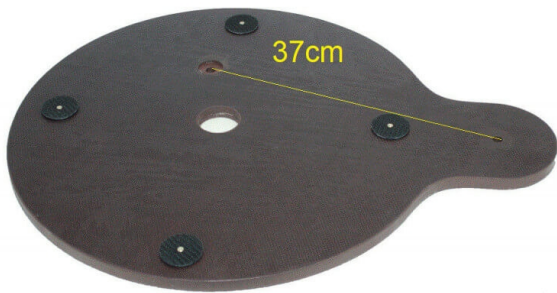

katzen-deko.com

Outdoor 2

160 cm

1 x ID: 1300-D
(2)59,5cm x 59,5cm-3cm

ID: 1501
(Ø 14 CM)

4 x 50 cm

1 x ID: 1325-D
(50CM X 65CM) PL2

1 x ID: 1001 -D
(Ø 50 cm)

1 x ID: 1325D

1 x ID: 1100D

1 x ID: 1325D

1 x ID: 1101D

10x