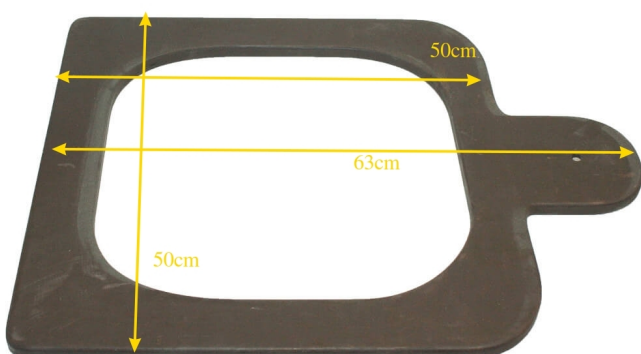

katzen-deko.com

Outdoor 2

170 cm

1 x ID: 1300-D
(2)59,5cm x 59,5cm-3cm

ID: 1501
(Ø 14 CM)

3 x 50 cm
1 x 60 cm

1 x ID: 1325-D
(50CM X 65CM) PL2

1 x ID: 1001 -D
(Ø 50 cm)

1 x ID: 1325D

1 x ID: 1100D

1 x ID: 1325D

1 x ID: 1101D

10x