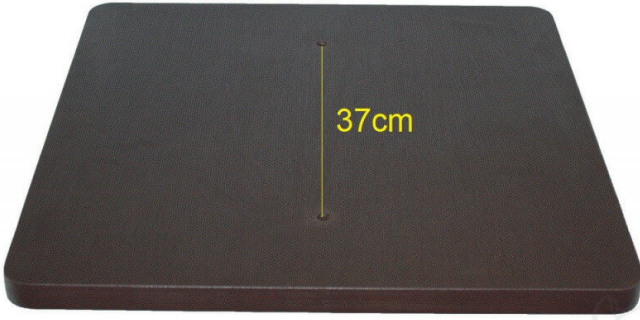

katzen-deko.com

Outdoor 2

170 cm

1 x ID: 1300-D
(2)59,5cm x 59,5cm-3cm

ID: 1501
(Ø 14 CM)

3 x 50 cm
1 x 60 cm

1 x ID: 1325-D
(50CM X 65CM) PL2

1 x ID: 1001 -D
(Ø 50 cm)

1 x ID: 1325D

1 x ID: 1100D

1 x ID: 1325D

1 x ID: 1101D

10x