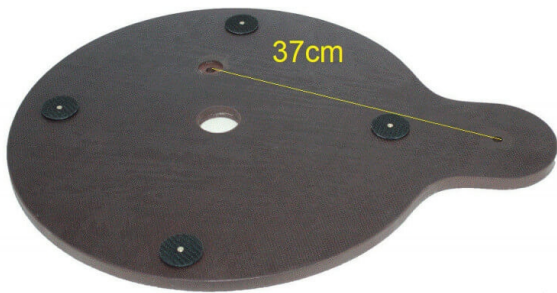

katzen-deko.com

Outdoor 2

170 cm

1 x ID: 1300-D
(2)59,5cm x 59,5cm-3cm

ID: 1501
(Ø 14 CM)

3 x 50 cm
1 x 60 cm

1 x ID: 1325-D
(50CM X 65CM) PL2

1 x ID: 1001 -D
(Ø 50 cm)

1 x ID: 1325D

1 x ID: 1100D

1 x ID: 1325D

1 x ID: 1101D

10x