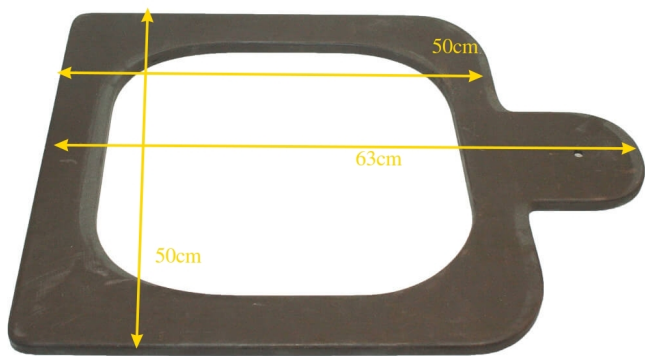

katzen-deko.com

Outdoor 2

170 cm

1 x ID: 1300-D
(2)59,5cm x 59,5cm-3cm

ID: 1501
(Ø 14 CM)

3 x 50 cm
1 x 60 cm

1 x ID: 1325-D
(50CM X 65CM) PL2

1 x ID: 1001 -D
(Ø 50 cm)

1 x ID: 1325D

1 x ID: 1100D

1 x ID: 1325D

1 x ID: 1101D

10x