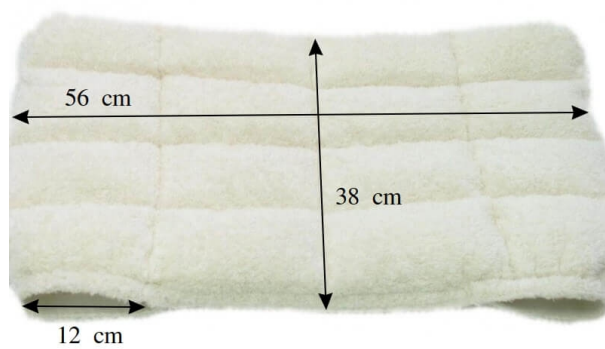

1 x ID: 1350

1 x ID: 1102

ID: 1008

2 x ID: 1356

2 x ID: 1101