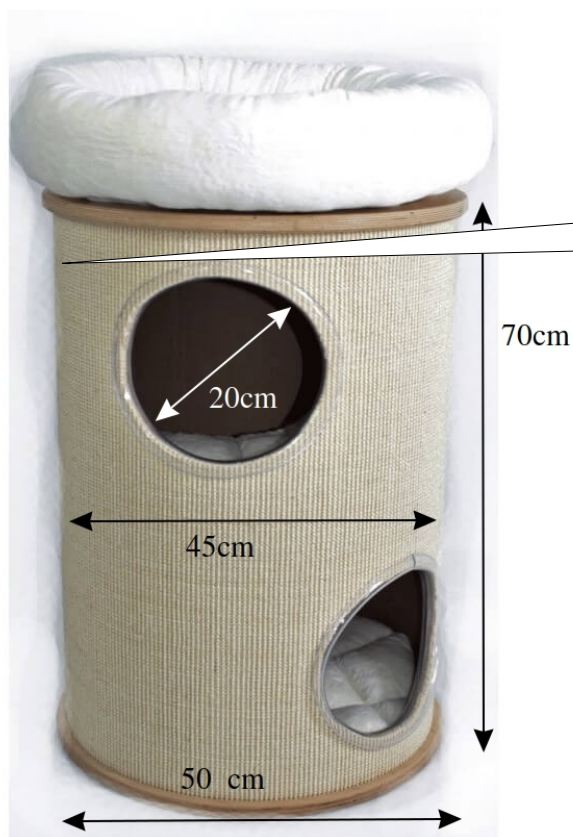

**katzen-deko.com**

Paris 200 cm

1 x ID: 1300  
(3) 65cm x 65cm-3cm

ID: 1500  
( Ø 14 CM)

2 x 40 cm  
1 x 20 cm  
2 x 70 cm  
1 x 80 cm

1 x ID: T070200  
(45x70cm)

1 x ID: 1341  
(50CM X 65CM) PL1

1 x ID: 1000  
( Ø 50 cm )