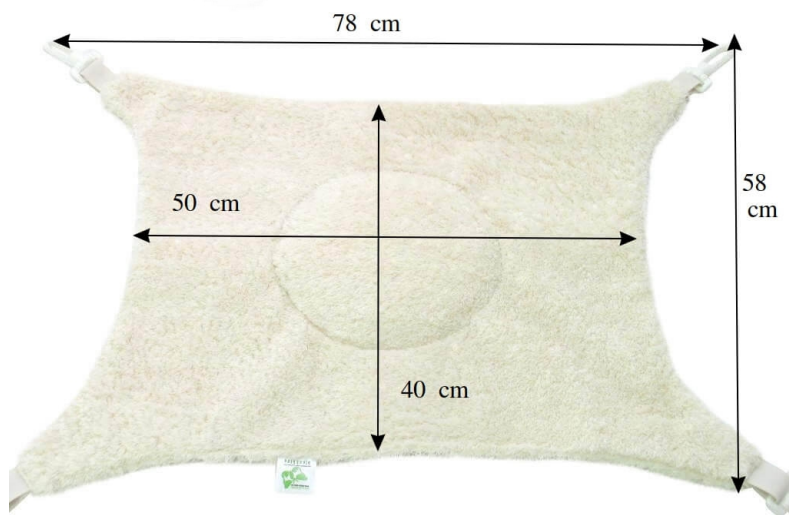

1 x ID: 1350

1 x ID: 1102

ID: 1008

2 x ID: 1356

2 x ID: 1101