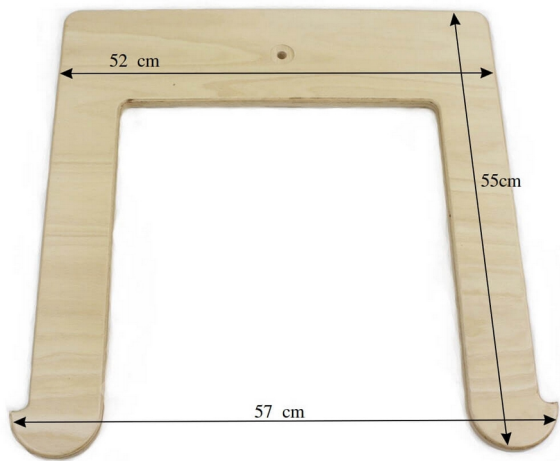

1 x ID: 1350

1 x ID: 1102

ID: 1008

2 x ID: 1356

2 x ID: 1101