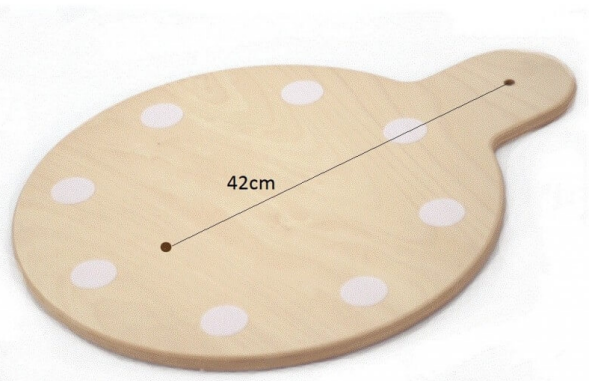

**katzen-deko.com**

Paris 200 cm

1 x ID: 1300  
(3) 65cm x 65cm-3cm

ID: 1500  
( Ø 14 CM)

2 x 40 cm  
1 x 20 cm  
2 x 70 cm  
1 x 80 cm

1 x ID: T070200  
(45x70cm)

1 x ID: 1341  
(50CM X 65CM) PL1

1 x ID: 1000  
( Ø 50 cm )