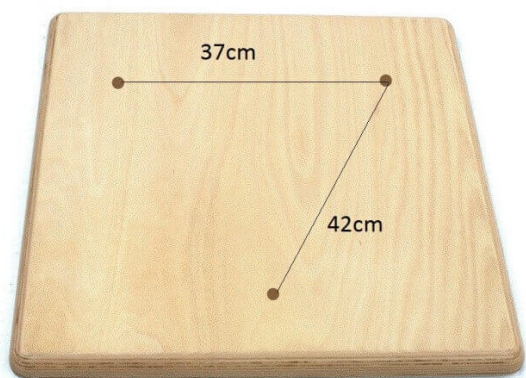

**katzen-deko.com**

Paris 200 cm

1 x ID: 1300  
(3) 65cm x 65cm-3cm

ID: 1500  
( Ø 14 CM)

2 x 40 cm  
1 x 20 cm  
2 x 70 cm  
1 x 80 cm

1 x ID: T070200  
(45x70cm)

1 x ID: 1341  
(50CM X 65CM) PL1

1 x ID: 1000  
( Ø 50 cm )