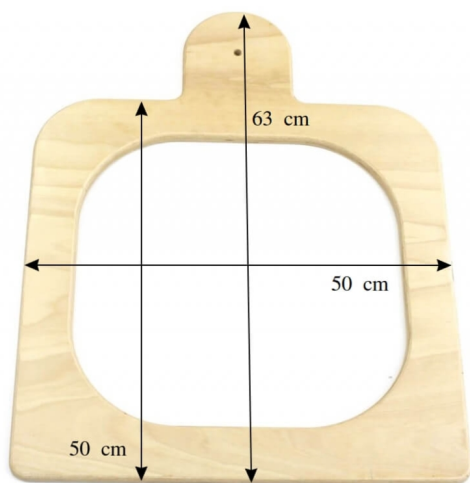

**katzen-deko.com**

Paris 200 cm

1 x ID: 1300  
(3) 65cm x 65cm-3cm

ID: 1500  
( Ø 14 CM)

2 x 40 cm  
1 x 20 cm  
2 x 70 cm  
1 x 80 cm

1 x ID: T070200  
(45x70cm)

1 x ID: 1341  
(50CM X 65CM) PL1

1 x ID: 1000  
( Ø 50 cm )

1 x ID: 1350

1 x ID: 1102

ID: 1008

2 x ID: 1356

2 x ID: 1101