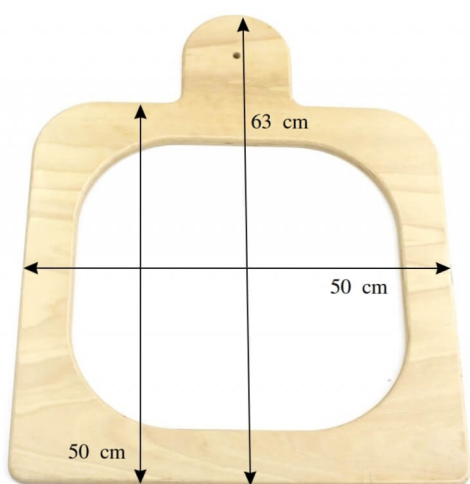

**katzen-deko.com**

Rotterdam 145cm

1 x ID: 1300  
(2)59,5cm x 59,5cm-3cm

ID: 1500  
( Ø 14 CM)

1 x 30 cm  
1 x 40 cm  
1x 100 cm

1 x ID: 1210  
(45/50x35cm)

1 x ID: 1101

1 x ID: 1100

2 x ID: 1356

10x