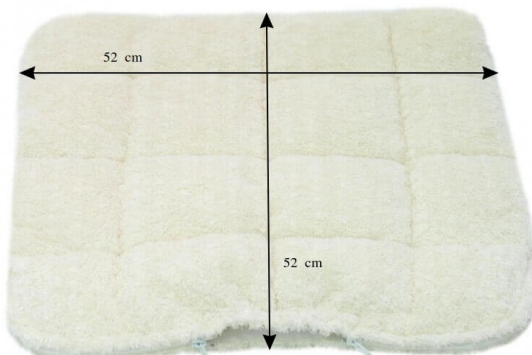

**katzen-deko.com**

Rotterdam 145cm

1 x ID: 1300  
(2)59,5cm x 59,5cm-3cm

ID: 1500  
( Ø 14 CM)

1 x 30 cm  
1 x 40 cm  
1x 100 cm

1 x ID: 1210  
(45/50x35cm)

1 x ID: 1101

1 x ID: 1100

2 x ID: 1356

10x